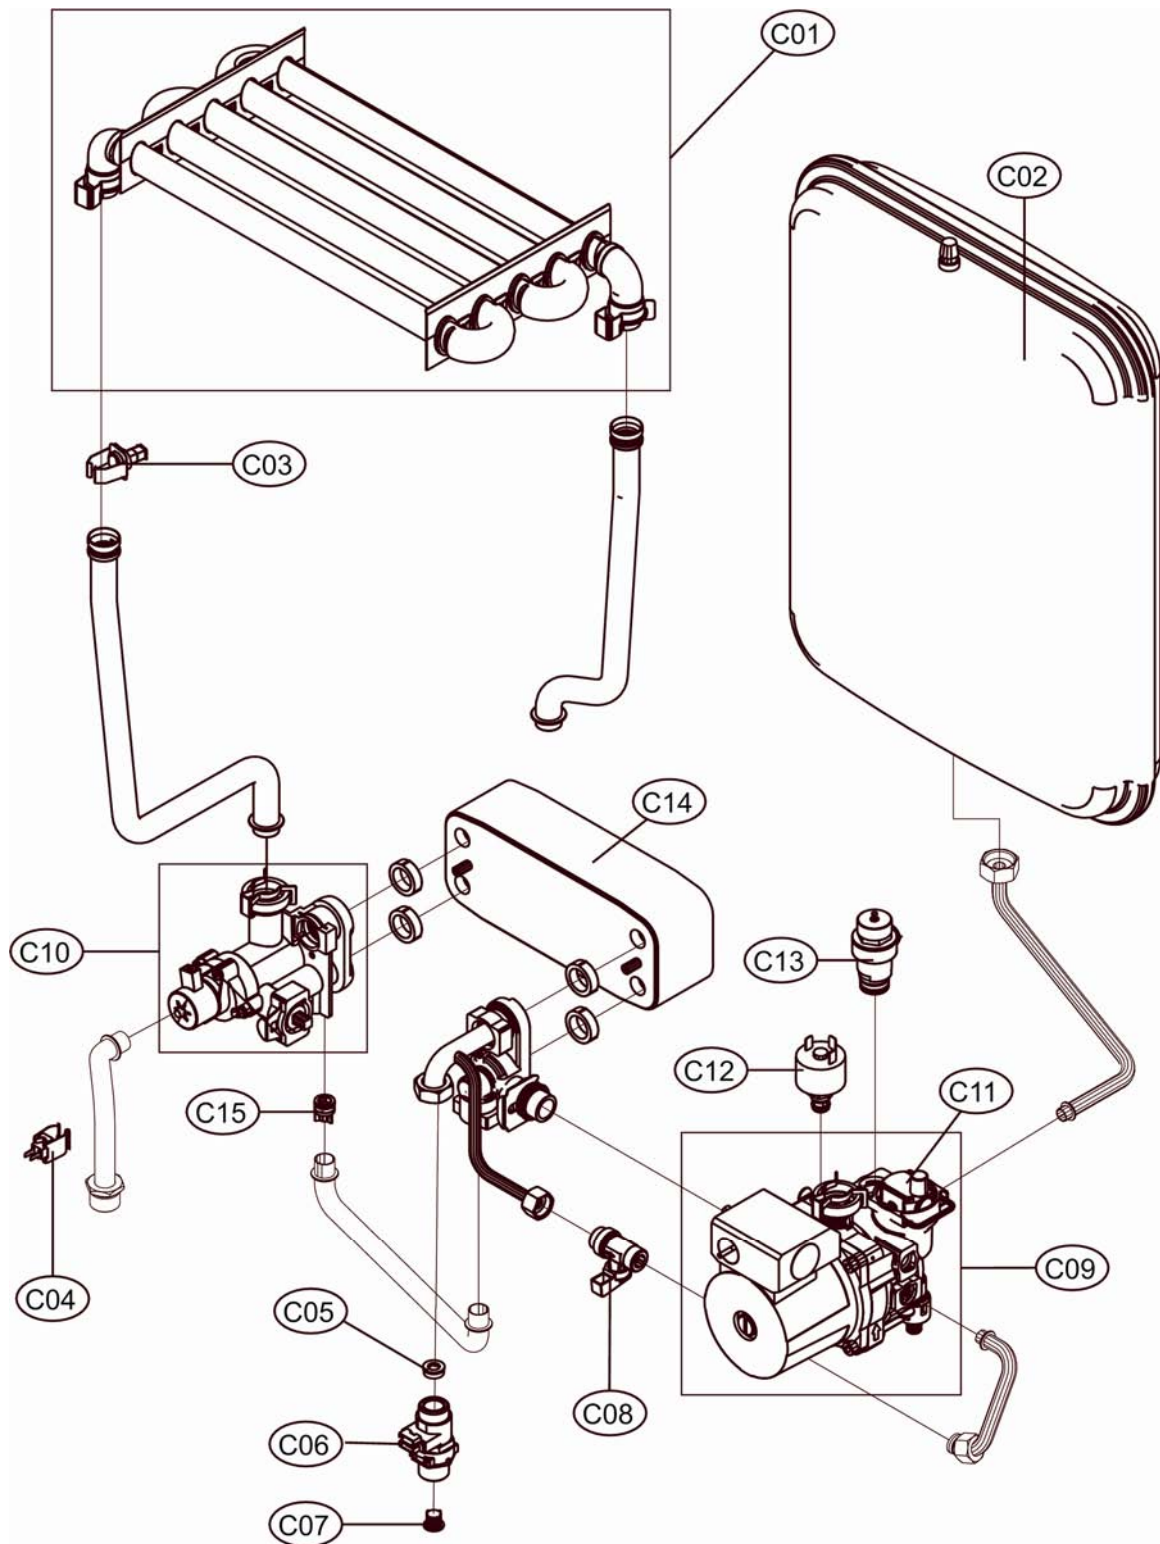

CLIZIA 24 AS

CODICE	EDIZIONE	MERCATO
30K0368001	01/01/2008	IT

CLIZIA 24 AS

CLIZIA 24 AS

CLIZIA 24 AS

CLIZIA 24 AS

CLIZIA 24 AS

LISTA PEZZI

POS.	CODICE	DESC.	QT.
A01	398D4740	KIT MANTELLO "Lej"(31120310)	1.000
B01	398D4910	KIT PORTELLINO "Joa"(35012961)	1.000
B02	398D4770	KIT SCATOLA EL."Lej"(38517210)	1.000
B03	398D4760	KIT CENTRALINA "Lej"(36508150)	1.000
B04	398D3550	KIT MANOP.Fm.AA"Lej"(35010970)	1.000
B05	39818210	KIT IDROMETRO (36402070)	1.000
C01	39820420	KIT SCAMB.MONOTERM. (37404080)	1.000
C02	39800960	KIT VASO ESP.8LT. (36800360)	1.000
C03	39819550	KIT SONDA TEMP. (36200730)	1.000
C04	39810230	KIT SONDA TEMP.SAN. (36200640)	1.000
C05	39813010	KIT 5 REG.PORT.10Lt.(36902080)	1.000
C06	39820450	KIT FLUSSOM.ELTEK (36402180)	1.000
C07	39813230	KIT 5 FILTRI FLUSS. (39402940)	1.000
C08	39808980	KIT RUB.3/8" Tp.5014(36901470)	1.000
C09	39818450	KIT POMPA AO/FX3FPL (36600100)	1.000
C10	39820441	KIT VALV.3VIE (36902240)	1.000
C11	39818220	KIT V.ARIA (39404380-39404730)	1.000
C12	39818260	KIT PRESSOST.H2O (39404710)	1.000
C13	39818270	KIT VALV.SIC. (39404720)	1.000
C14	398D4780	KIT SCAMB.I=172"Lej"(37404360)	1.000
C15	39818790	KIT 10 VALV.N/R. (36902190)	1.000
D01	398D4850	KIT GUARN.CALD. Sr.ACF4 "Lej"	1.000
D02	398D0380	KIT SPIA SILIC."Lej"(35102690)	1.000
D03	398D3830	KIT LAM.P.FUMI "Lej"(32119910)	1.000
D04	39808471	KIT PRESE (35101310-35101323)	1.000
D05	398D3840	KIT DIAFR.ARIA "Lej"Md24 Fm.AA	1.000
D06	39817510	KIT PRESS.DIFF.ARIA (36402050)	1.000
D07	398D3810	KIT GUARN.VENTIL. (35102280)	1.000
D08	398D3800	KIT FLANGIA FM."Lej"(32119921)	1.000
D09	39819430	KIT ELETTRODO ACC. (36702890)	1.000
D10	39819610	KIT ISOL.CAM.COMB.Sr.ABC4-ABF4	1.000
D11	39819630	KIT BRUC.11R.m. (37608911)	1.000
D12	39812190	KIT VALV.VGU 54A1109(36800400)	1.000
D13	39819590	KIT 11 UG.1,35 m. (34009821)	1.000
D14	39819600	KIT 11 UG.0,79 gpl (34013300)	1.000
D15	39817550	KIT VENTIL. (36601851)	1.000