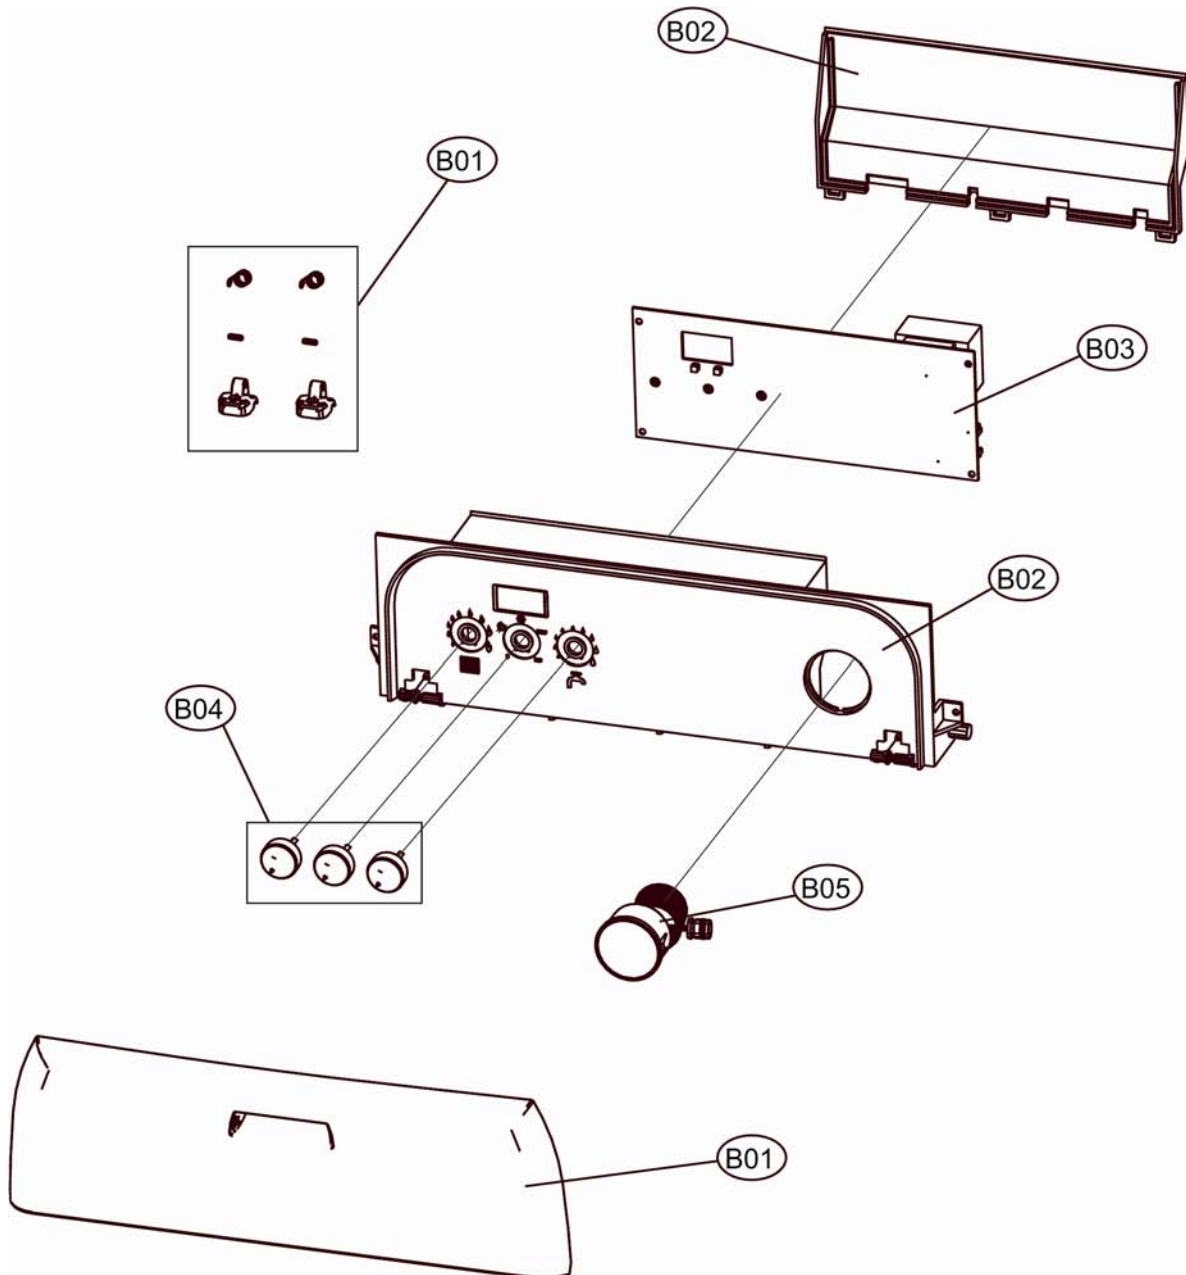

CLIZIA 24 AS

CODICE	EDIZIONE	MERCATO
30K0368001	01/01/2008	IT

CLIZIA 24 AS

CLIZIA 24 AS

CLIZIA 24 AS

CLIZIA 24 AS

CLIZIA 24 AS

LISTA PEZZI

POS.	CODICE	DESC.	QT.
A01	398D4740	KIT MANTELLO "Lej"(31120310)	1.000
B01	398D4910	KIT PORTELLINO "Joa"(35012961)	1.000
B02	398D4770	KIT SCATOLA EL."Lej"(38517210)	1.000
B03	398D4760	KIT CENTRALINA "Lej"(36508150)	1.000
B04	398D3550	KIT MANOP.Fm.AA"Lej"(35010970)	1.000
B05	39818210	KIT IDROMETRO (36402070)	1.000
C01	39820420	KIT SCAMB.MONOTERM. (37404080)	1.000
C02	39800960	KIT VASO ESP.8LT. (36800360)	1.000
C03	39819550	KIT SONDA TEMP. (36200730)	1.000
C04	39810230	KIT SONDA TEMP.SAN. (36200640)	1.000
C05	39813010	KIT 5 REG.PORT.10Lt.(36902080)	1.000
C06	39820450	KIT FLUSSOM.ELTEK (36402180)	1.000
C07	39813230	KIT 5 FILTRI FLUSS. (39402940)	1.000
C08	39808980	KIT RUB.3/8" Tp.5014(36901470)	1.000
C09	39818450	KIT POMPA AO/FX3FPL (36600100)	1.000
C10	39820441	KIT VALV.3VIE (36902240)	1.000
C11	39818220	KIT V.ARIA (39404380-39404730)	1.000
C12	39818260	KIT PRESSOST.H2O (39404710)	1.000
C13	39818270	KIT VALV.SIC. (39404720)	1.000
C14	398D4780	KIT SCAMB.I=172"Lej"(37404360)	1.000
C15	39818790	KIT 10 VALV.N/R. (36902190)	1.000
D01	398D4850	KIT GUARN.CALD. Sr.ACF4 "Lej"	1.000
D02	398D0380	KIT SPIA SILIC."Lej"(35102690)	1.000
D03	398D3830	KIT LAM.P.FUMI "Lej"(32119910)	1.000
D04	39808471	KIT PRESE (35101310-35101323)	1.000
D05	398D3840	KIT DIAFR.ARIA "Lej"Md24 Fm.AA	1.000
D06	39817510	KIT PRESS.DIFF.ARIA (36402050)	1.000
D07	398D3810	KIT GUARN.VENTIL. (35102280)	1.000
D08	398D3800	KIT FLANGIA FM."Lej"(32119921)	1.000
D09	39819430	KIT ELETTRODO ACC. (36702890)	1.000
D10	39819610	KIT ISOL.CAM.COMB.Sr.ABC4-ABF4	1.000
D11	39819630	KIT BRUC.11R.m. (37608911)	1.000
D12	39812190	KIT VALV.VGU 54A1109(36800400)	1.000
D13	39819590	KIT 11 UG.1,35 m. (34009821)	1.000
D14	39819600	KIT 11 UG.0,79 gpl (34013300)	1.000
D15	39817550	KIT VENTIL. (36601851)	1.000