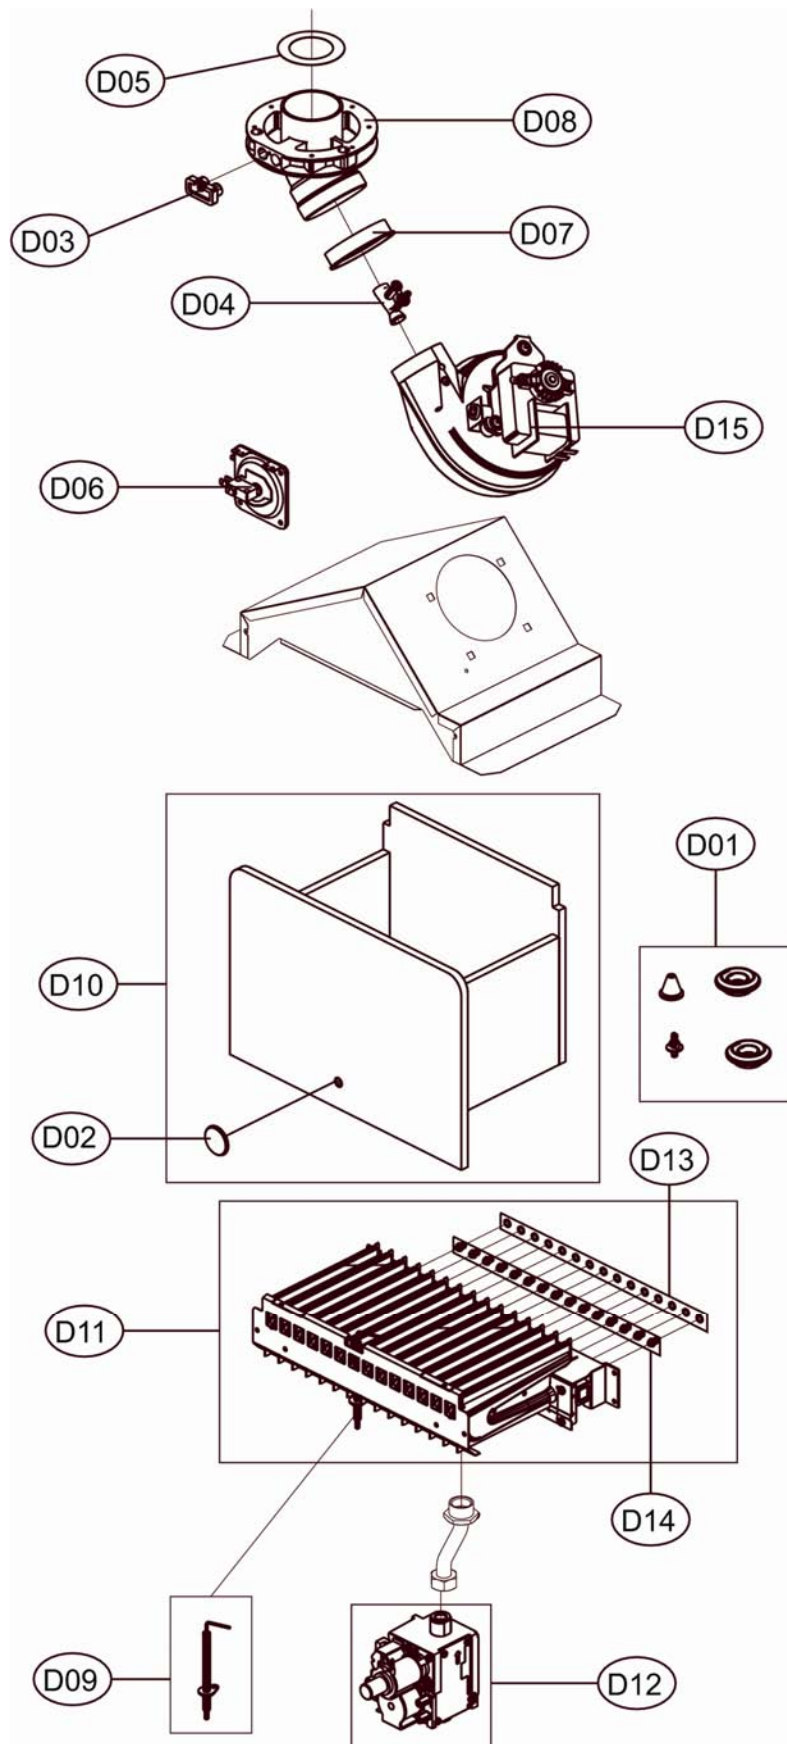

CLIZIA 24 AS

CODICE	EDIZIONE	MERCATO
30K0368001	01/01/2008	IT

CLIZIA 24 AS

CLIZIA 24 AS

CLIZIA 24 AS

CLIZIA 24 AS

CLIZIA 24 AS

LISTA PEZZI

POS.	CODICE	DESC.	QT.
A01	398D4740	KIT MANTELLO "Lej"(31120310)	1.000
B01	398D4910	KIT PORTELLINO "Joa"(35012961)	1.000
B02	398D4770	KIT SCATOLA EL."Lej"(38517210)	1.000
B03	398D4760	KIT CENTRALINA "Lej"(36508150)	1.000
B04	398D3550	KIT MANOP.Fm.AA"Lej"(35010970)	1.000
B05	39818210	KIT IDROMETRO (36402070)	1.000
C01	39820420	KIT SCAMB.MONOTERM. (37404080)	1.000
C02	39800960	KIT VASO ESP.8LT. (36800360)	1.000
C03	39819550	KIT SONDA TEMP. (36200730)	1.000
C04	39810230	KIT SONDA TEMP.SAN. (36200640)	1.000
C05	39813010	KIT 5 REG.PORT.10Lt.(36902080)	1.000
C06	39820450	KIT FLUSSOM.ELTEK (36402180)	1.000
C07	39813230	KIT 5 FILTRI FLUSS. (39402940)	1.000
C08	39808980	KIT RUB.3/8" Tp.5014(36901470)	1.000
C09	39818450	KIT POMPA AO/FX3FPL (36600100)	1.000
C10	39820441	KIT VALV.3VIE (36902240)	1.000
C11	39818220	KIT V.ARIA (39404380-39404730)	1.000
C12	39818260	KIT PRESSOST.H2O (39404710)	1.000
C13	39818270	KIT VALV.SIC. (39404720)	1.000
C14	398D4780	KIT SCAMB.I=172"Lej"(37404360)	1.000
C15	39818790	KIT 10 VALV.N/R. (36902190)	1.000
D01	398D4850	KIT GUARN.CALD. Sr.ACF4 "Lej"	1.000
D02	398D0380	KIT SPIA SILIC."Lej"(35102690)	1.000
D03	398D3830	KIT LAM.P.FUMI "Lej"(32119910)	1.000
D04	39808471	KIT PRESE (35101310-35101323)	1.000
D05	398D3840	KIT DIAFR.ARIA "Lej"Md24 Fm.AA	1.000
D06	39817510	KIT PRESS.DIFF.ARIA (36402050)	1.000
D07	398D3810	KIT GUARN.VENTIL. (35102280)	1.000
D08	398D3800	KIT FLANGIA FM."Lej"(32119921)	1.000
D09	39819430	KIT ELETTRODO ACC. (36702890)	1.000
D10	39819610	KIT ISOL.CAM.COMB.Sr.ABC4-ABF4	1.000
D11	39819630	KIT BRUC.11R.m. (37608911)	1.000
D12	39812190	KIT VALV.VGU 54A1109(36800400)	1.000
D13	39819590	KIT 11 UG.1,35 m. (34009821)	1.000
D14	39819600	KIT 11 UG.0,79 gpl (34013300)	1.000
D15	39817550	KIT VENTIL. (36601851)	1.000